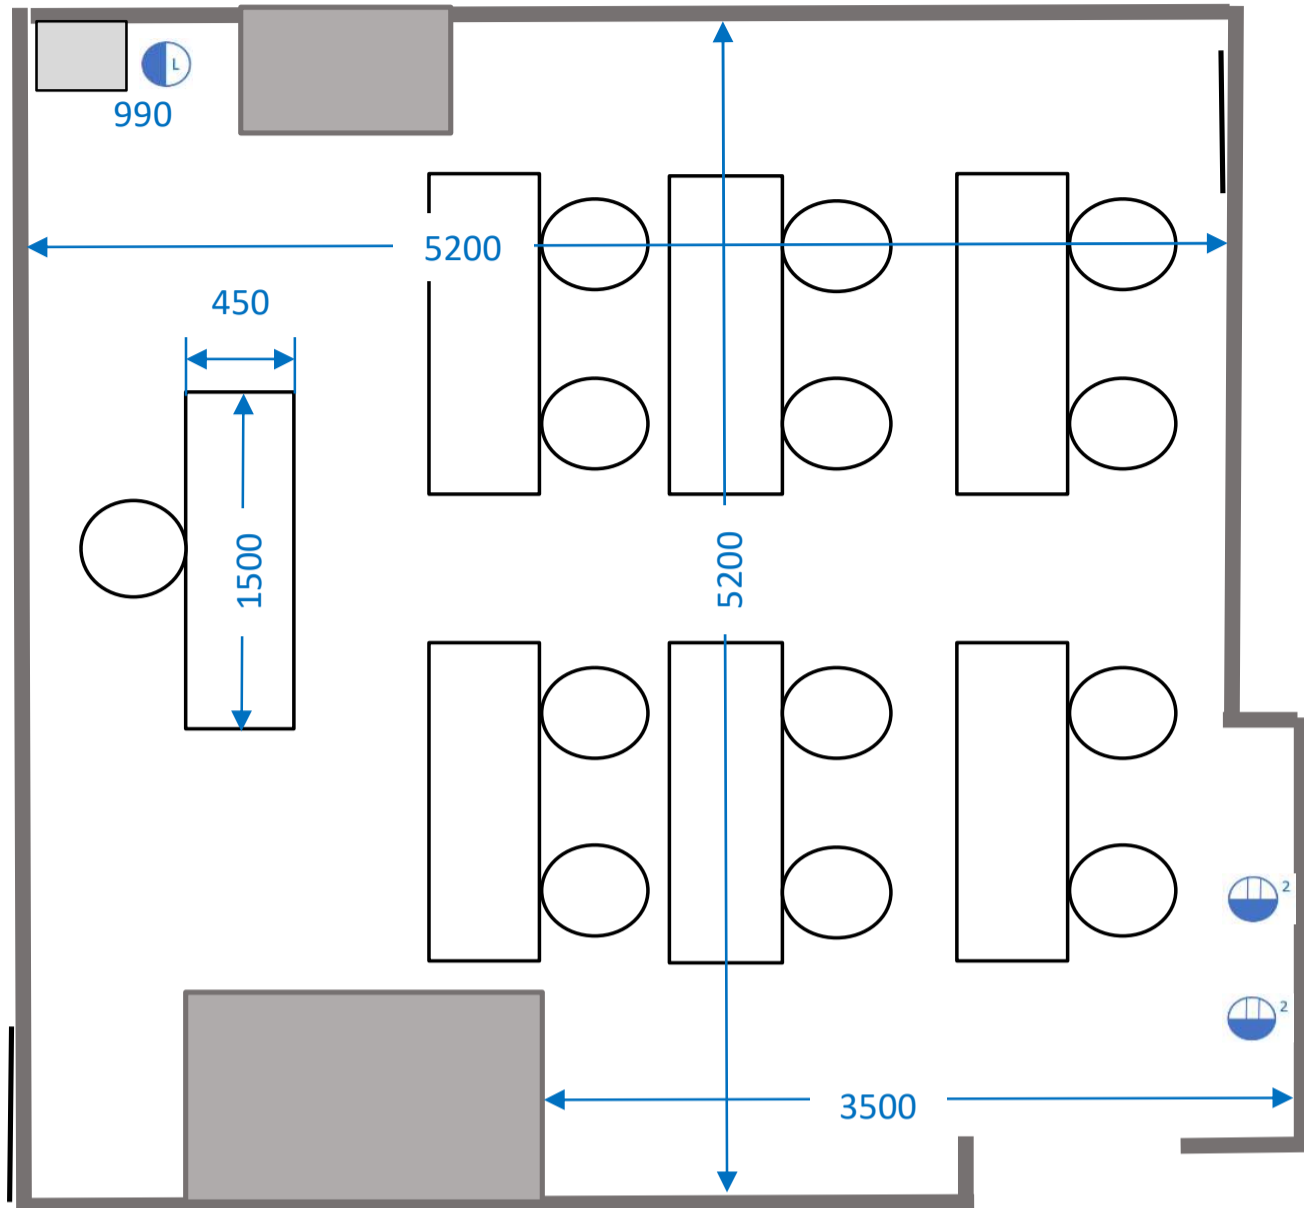

1 0 1

2 AC100V 2口コンセント
L LANケーブル差込口