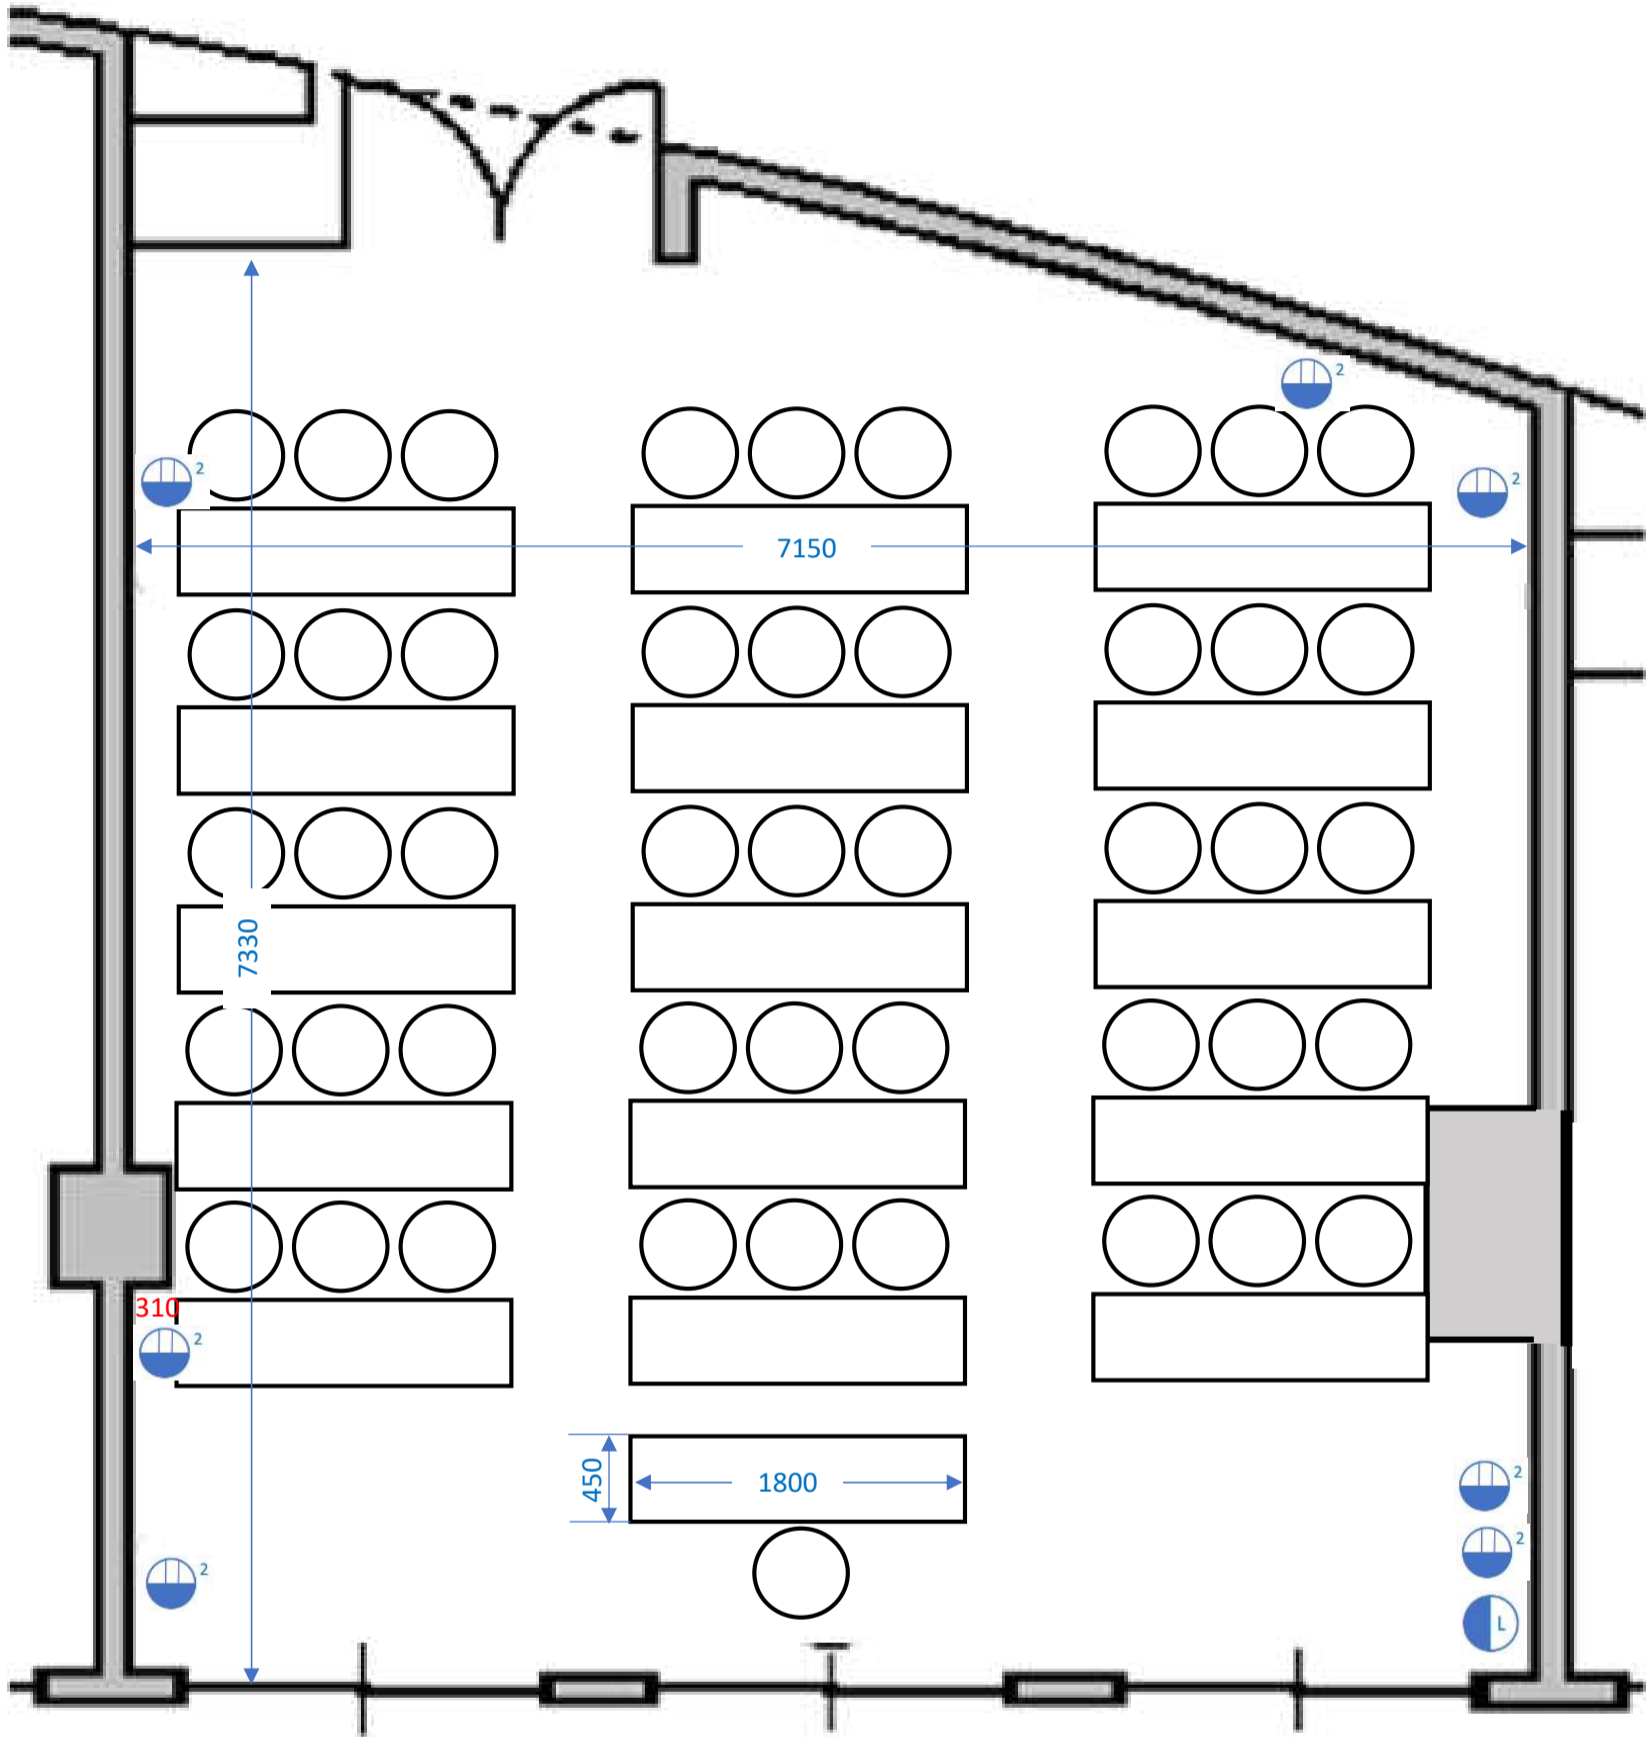

609

AC100Vコンセント

LANケーブル差込口