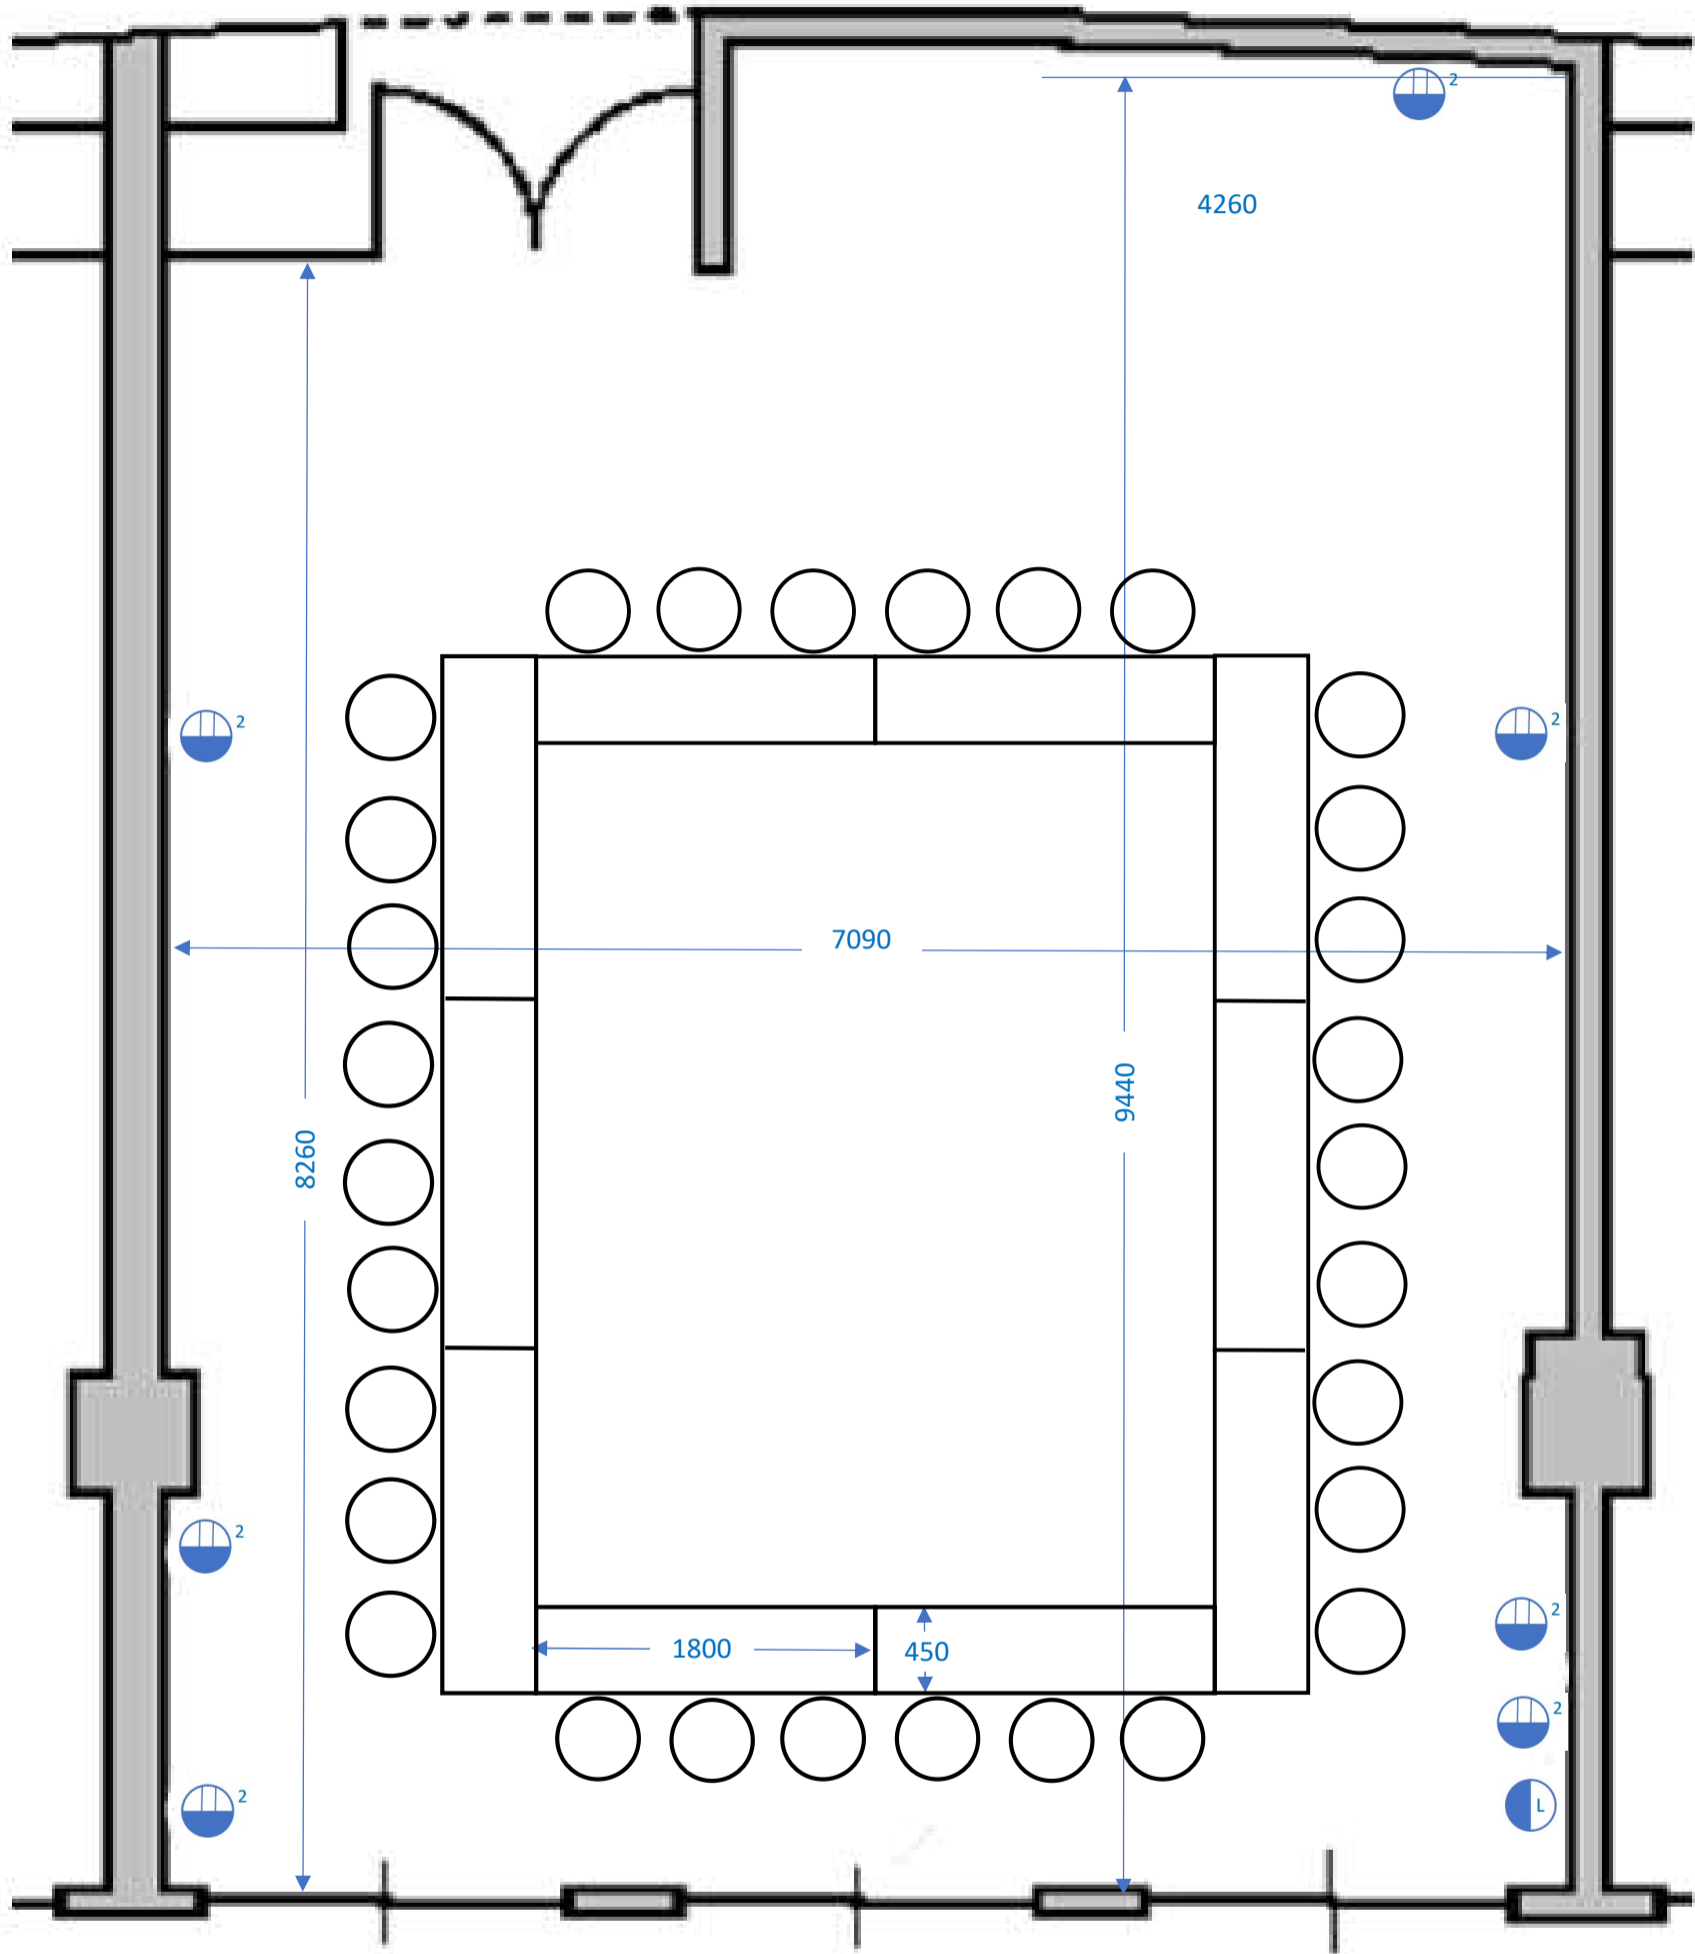

6 1 1

-  AC100V 2口コンセント
-  LANケーブル差込口