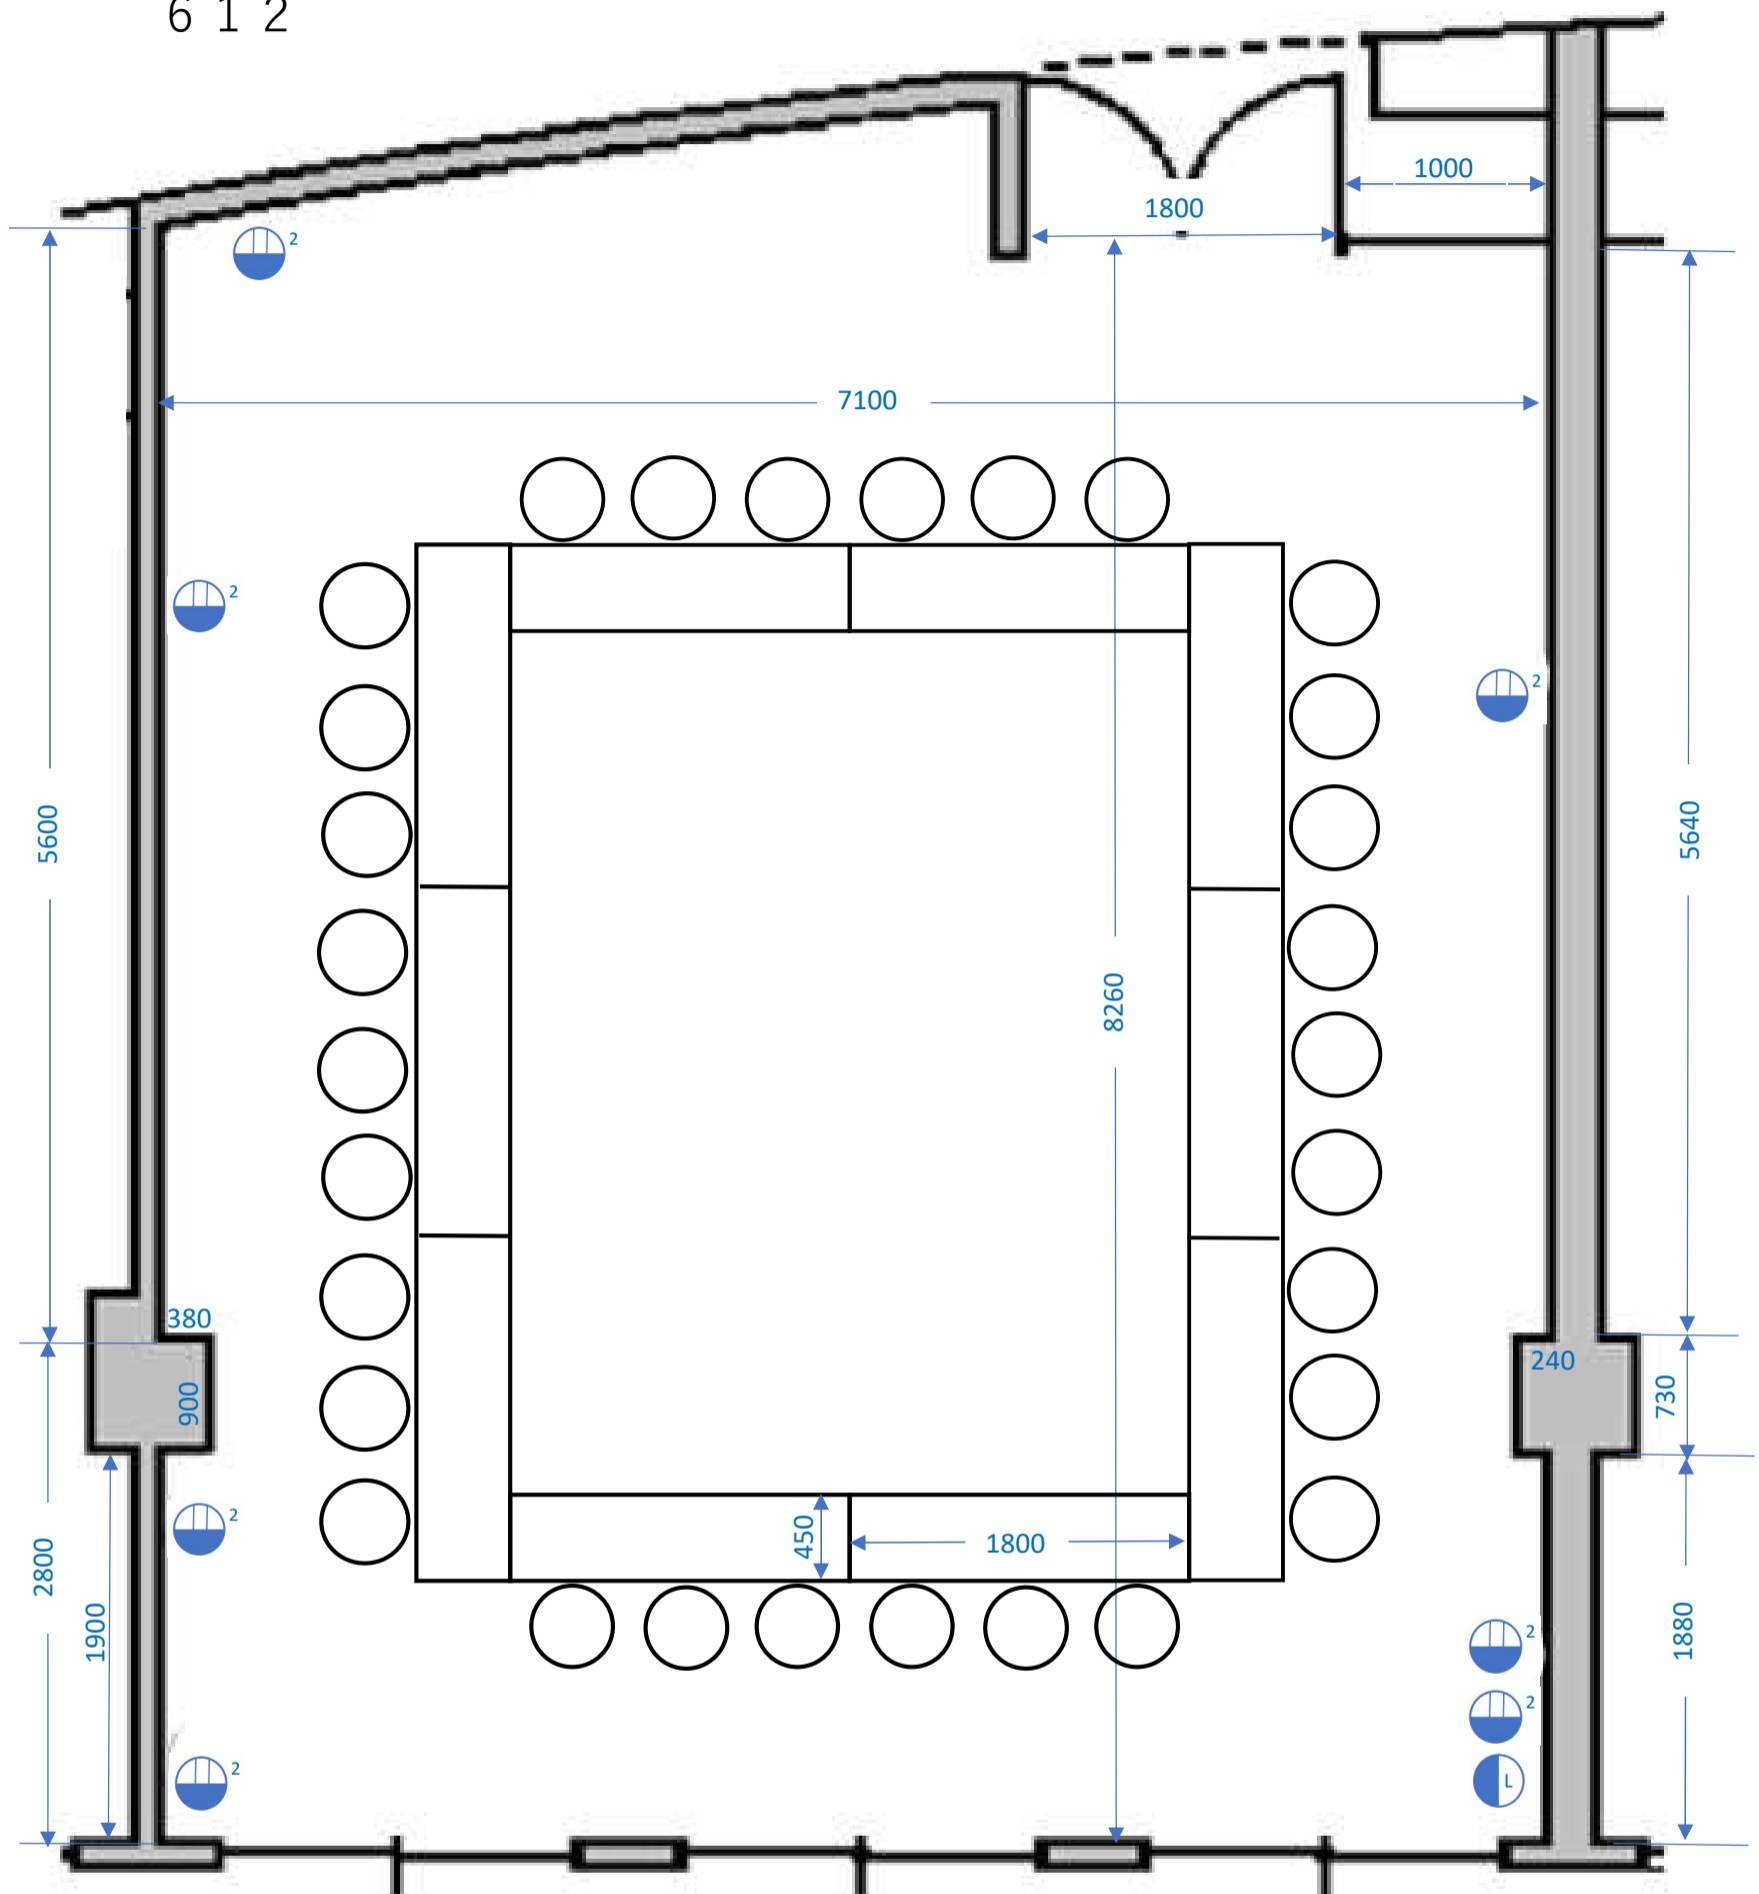

6 1 2

-  AC100V 2口コンセント
-  LANケーブル差込口